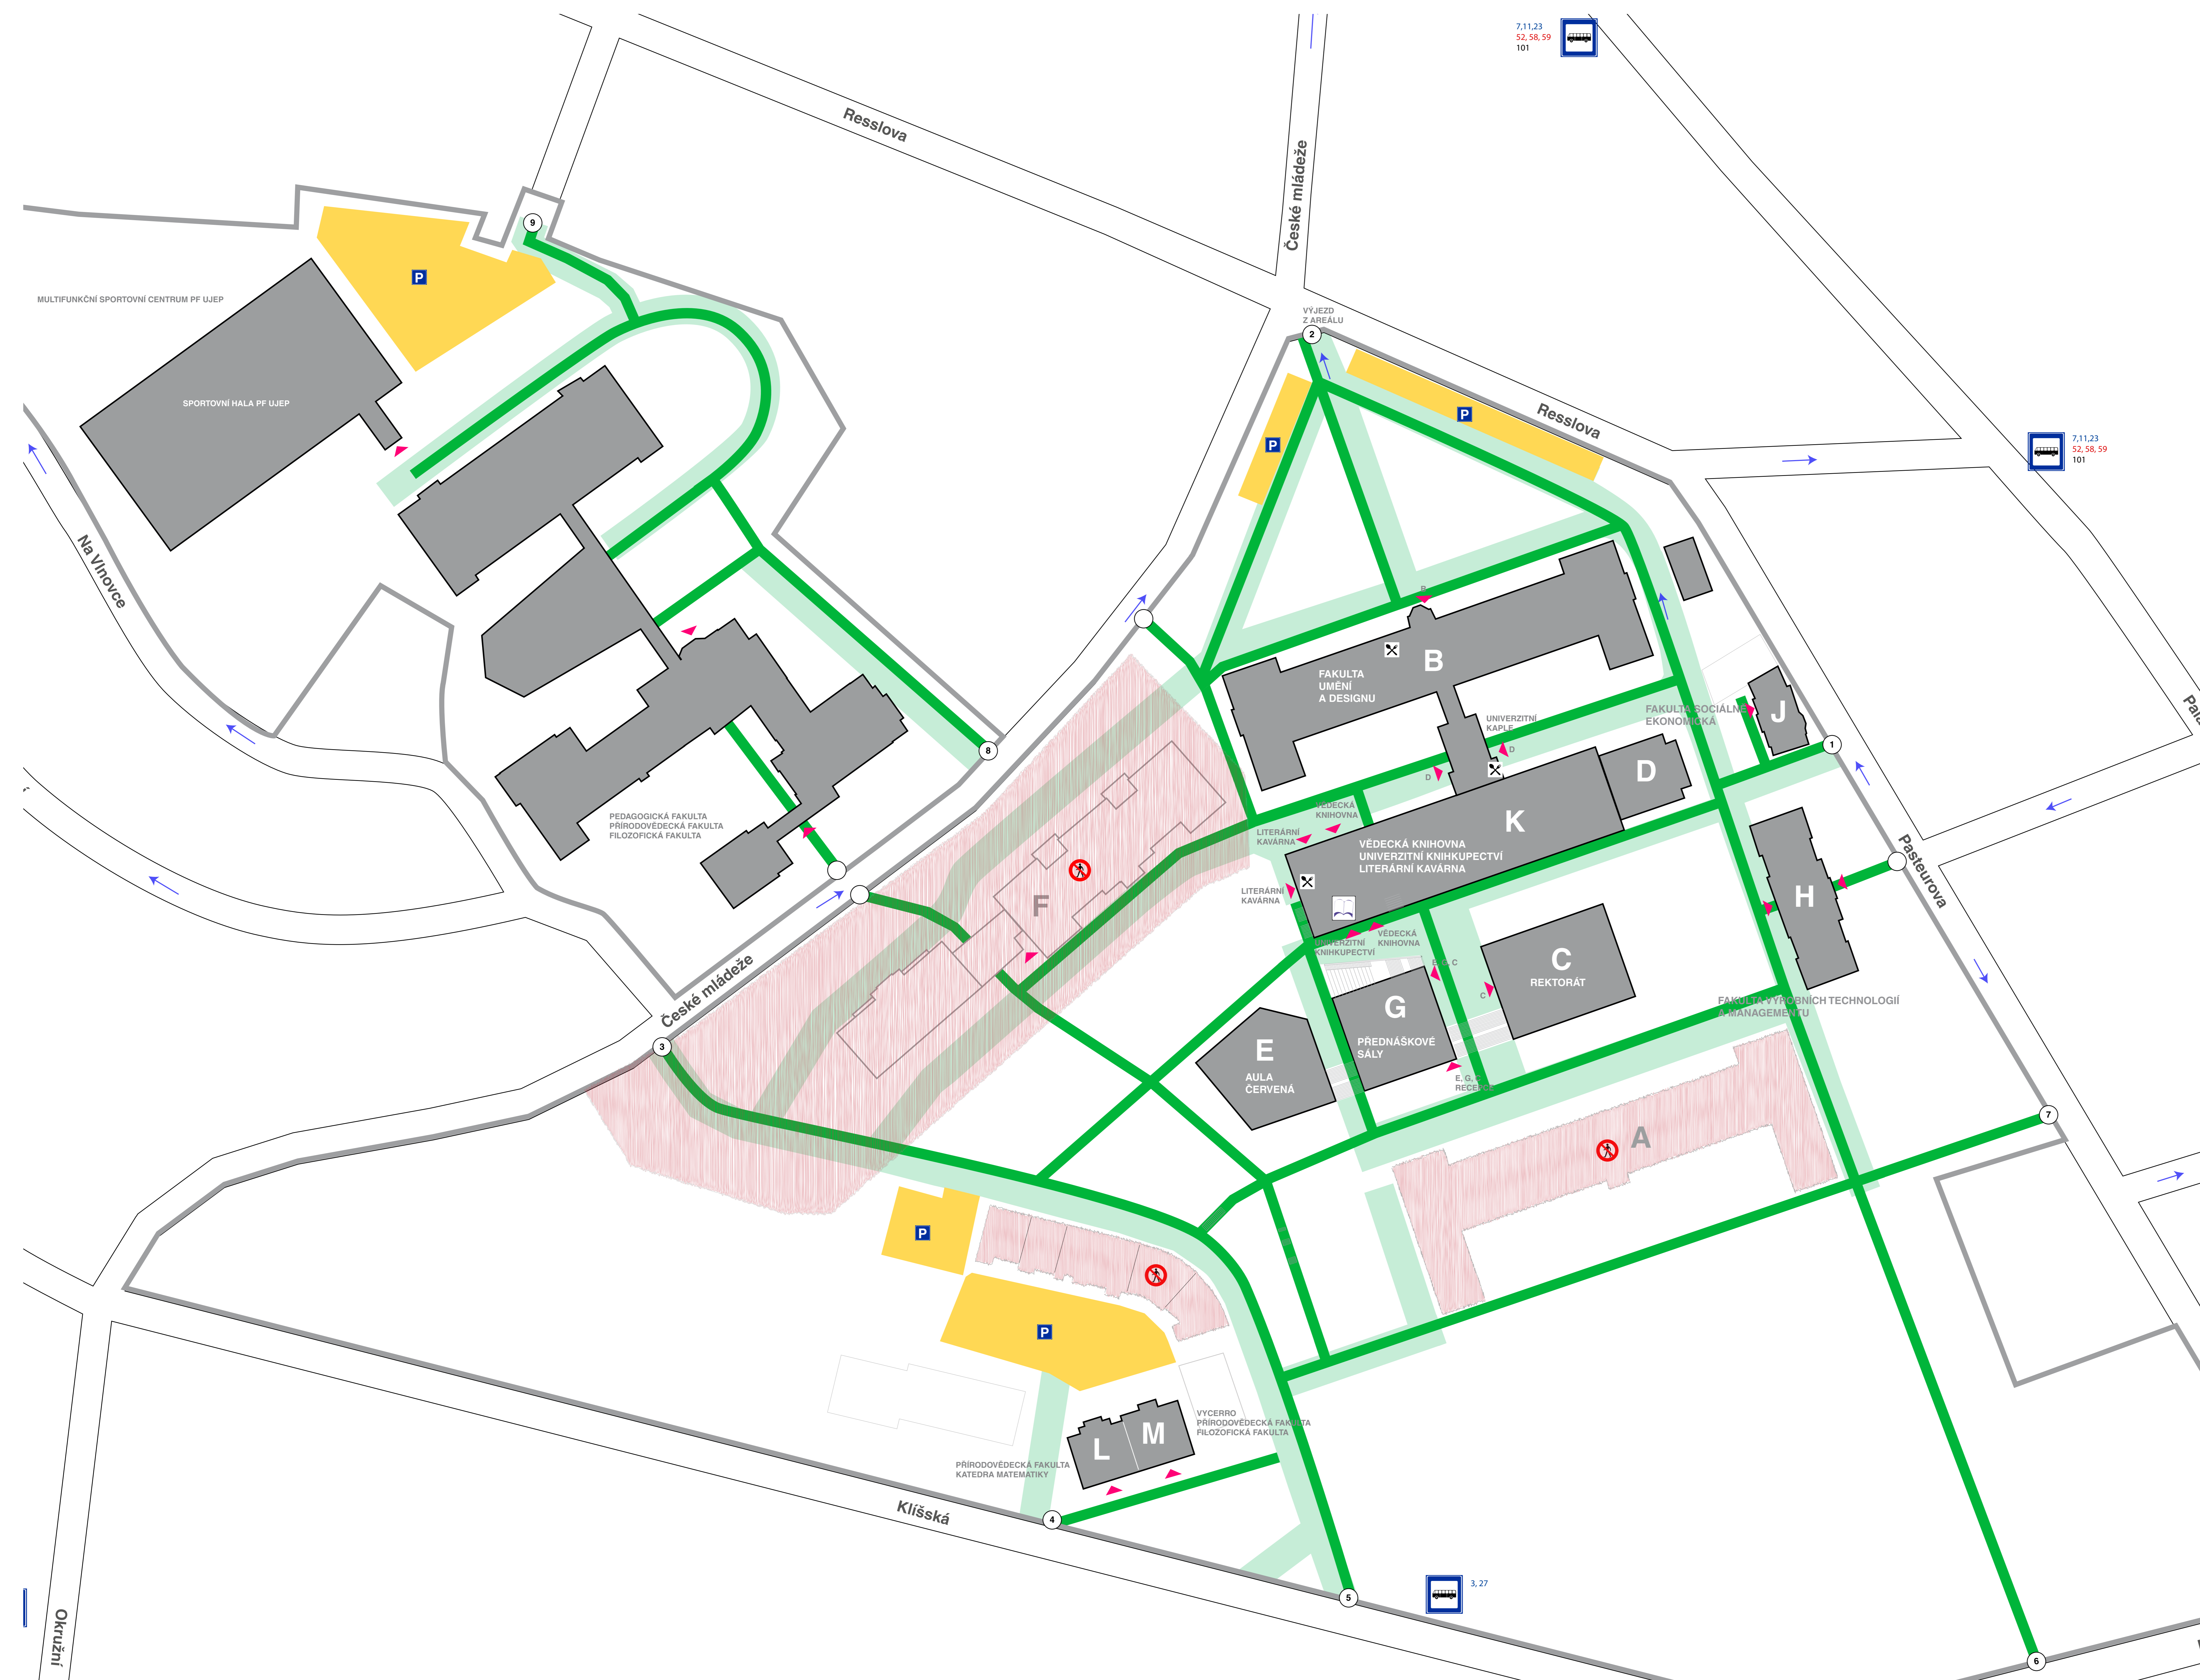

ORIENTAČNÍ MAPA KAMPUSU

LEGENDA

cesty pro chodce	komunikace uvnitř kampusu zároveň slouží motorovým vozidlům		
vstup do budov	vjezd do areálu	oblast s omezením vstupu	vjezd do areálu
stravovací zařízení	zastávka MHD	knihkupectví	
	všední den sobota neděle svátek noční spoj		

B	FAKULTA UMĚNÍ A DESIGNU
C	ADMINISTRATIVNÍ BUDOVA REKTORÁT Centrum informatiky (studentské karty) Erasmus Univerzita třetího věku
D	FAKULTA SOCIÁLNĚ EKONOMICKÁ aula učebny
E	AULA ČERVENÁ
F	FILOZOFICKÁ FAKULTA v současné době je budova v rekonstrukci vstup do lokality je z bezpečnostních důvodů zakázán
G	PŘEDNÁŠKOVÉ SÁLY sál zelený sál fialový sál purpurový
H	FAKULTA VÝROBNÍCH TECHNOLOGIÍ A MANAGEMENTU Vědeckotechnický park
J	FAKULTA SOCIÁLNĚ EKONOMICKÁ zasedací místnost FSE
K	VĚDECKÁ KNIHOVNA Univerzitní knihkupectví Literární kavárna
L	PŘÍRODOVĚDECKÁ FAKULTA katedra matematiky
M	VYCERRO PŘÍRODOVĚDECKÁ FAKULTA FILOZOFICKÁ FAKULTA
	PEDAGOGICKÁ FAKULTA PŘÍRODOVĚDECKÁ FAKULTA FILOZOFICKÁ FAKULTA MULTIFUNKČNÍ SPORTOVNÍ CENTRUM A SPORTOVNÍ HALA PF UJEP