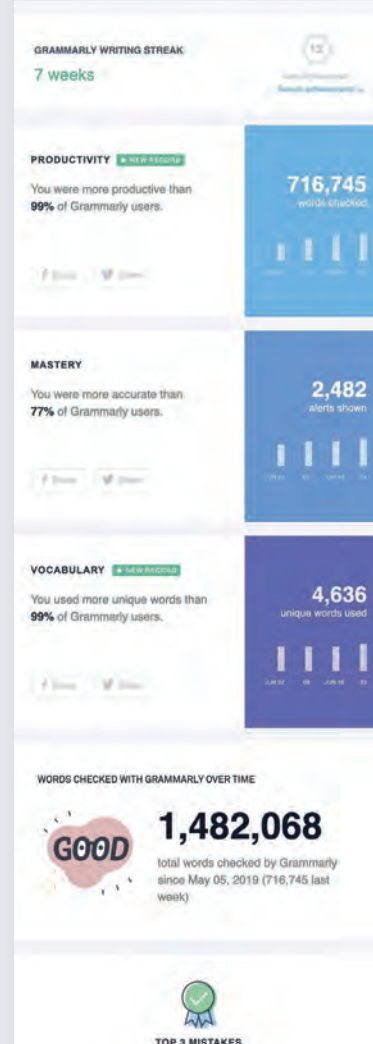

Každý týden zpráva o vašem zlepšení

Kontrola plagiátorství

Grammarly porovná váš text s více než 16 miliardami webových stránek a tisíci článků spadajících pod licenci ProQuest. Zvýrazní pasáže, které již byly zveřejněny jinde, a nabídne data k vytvoření citací.

Remember when you were a careless eight-year-old kid riding a bike with your friends, racing each other around the neighbourhood? Remember that feeling of absolute freedom as you felt the wind in your hair and the smile it put on your face? I never thought I would feel that way as a grown-up until my friends presented me with a brand-new red bike. At first, I was a bit skeptical about the whole idea of commuting by bike. One morning a couple of days later, I changed my mind completely.

I was stuck in a traffic jam and saw in my rear mirror a man in a suit riding a classy bike with his laptop case in one hand and a handlebar in the other. I figured out it would take him about 15 minutes to get to the office while was still sitting in my car and waiting for the cars in line a head to move, even if just for an inch. I was always terrified of being late for my business meetings.

35 % vašeho textu se shoduje s tímto zdrojem:

The benefits of riding a bike for good...

<https://www.yes4health.us/the-benefits-of-riding-a-bi...>

Referenční data – kliknutím zkopírujte

1 SHODA

- One of the best things about... - www.coursehero.com
- You can stop anywhere you... - www.coursehero.com

Výsledek

Tento text dosáhl vyššího skóre než 71 % všech textů zkontrolovaných Grammarly, u kterých byly nastaveny srovnatelné cíle.

71

Počet slov

Počet znaků	12,729	Doba čtení	9 min 57 sec
Počet slov	2,488	Doba potřebná na přednesení projevu	19 min 8 sec
Počet vět	158		

Čitelnost

Délka slov	4	Podrůměr
Délka vět	15.7	Nadrůměr
Skóre čitelnosti	77	

Vášemu textu pravděpodobně porozumí čtenáři, kteří dosáhli vzdělání alespoň na úrovni 7. ročníku ZŠ (12 let), a pro většinu dospělých by měl být snadno čitelný.

Výsledek

381	65	3	15 sec
Znaků	Slov	Vět	Doba potřebná na přednesení projevu

Skóre

88

Tento text dosáhl vyššího skóre než 88 % všech textů zkontrolovaných Grammarly, u kterých byly nastaveny srovnatelné cíle.

Problémy s psaním

2	Kritické
Zbývající problémy	
2	Pokročilé

Podobnosti

51

2
Zdroje

51 % vašeho textu se shoduje se 2 zdroji na webu nebo v archívech akademických publikací.